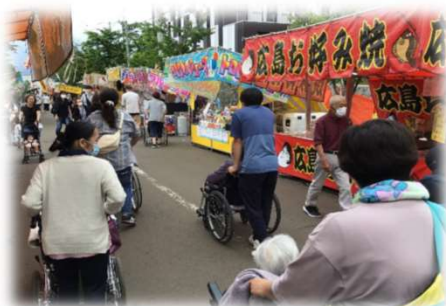

岩内祭りや外での焼き肉など、7月はコロナ禍以来の行事を行い、久しぶりに外出行事や行事を楽しむ入居者の皆様の姿を見ることができました。その姿を見て、私たち職員も本当に楽しく嬉しく思いました。やはり外に出たり、地域の行事に参加したりすることは良いものだったんだと改めて感じています。感染に気を付けながらも、今後もこうした活動を継続していきたいと考えています。

8月の行事予定

25日(日)

かかし祭り

8月の誕生者のご紹介

～岩内祭りに行ってきました～

7月8日・9日に岩内祭り見学に行ってきました。当日はあいにくの天気でしたが、久々のお祭り見学で、食べたり、中には射的をされる方もおり、皆さん楽しんでいる様子でした。

編集後記

大ホールに七夕飾りを飾りました。入居者の皆様の短冊も飾ってありますので、機会がありましたら面会の際などにご覧いただけたらと思います。七夕を過ぎてお盆頃までは飾っておく予定です。